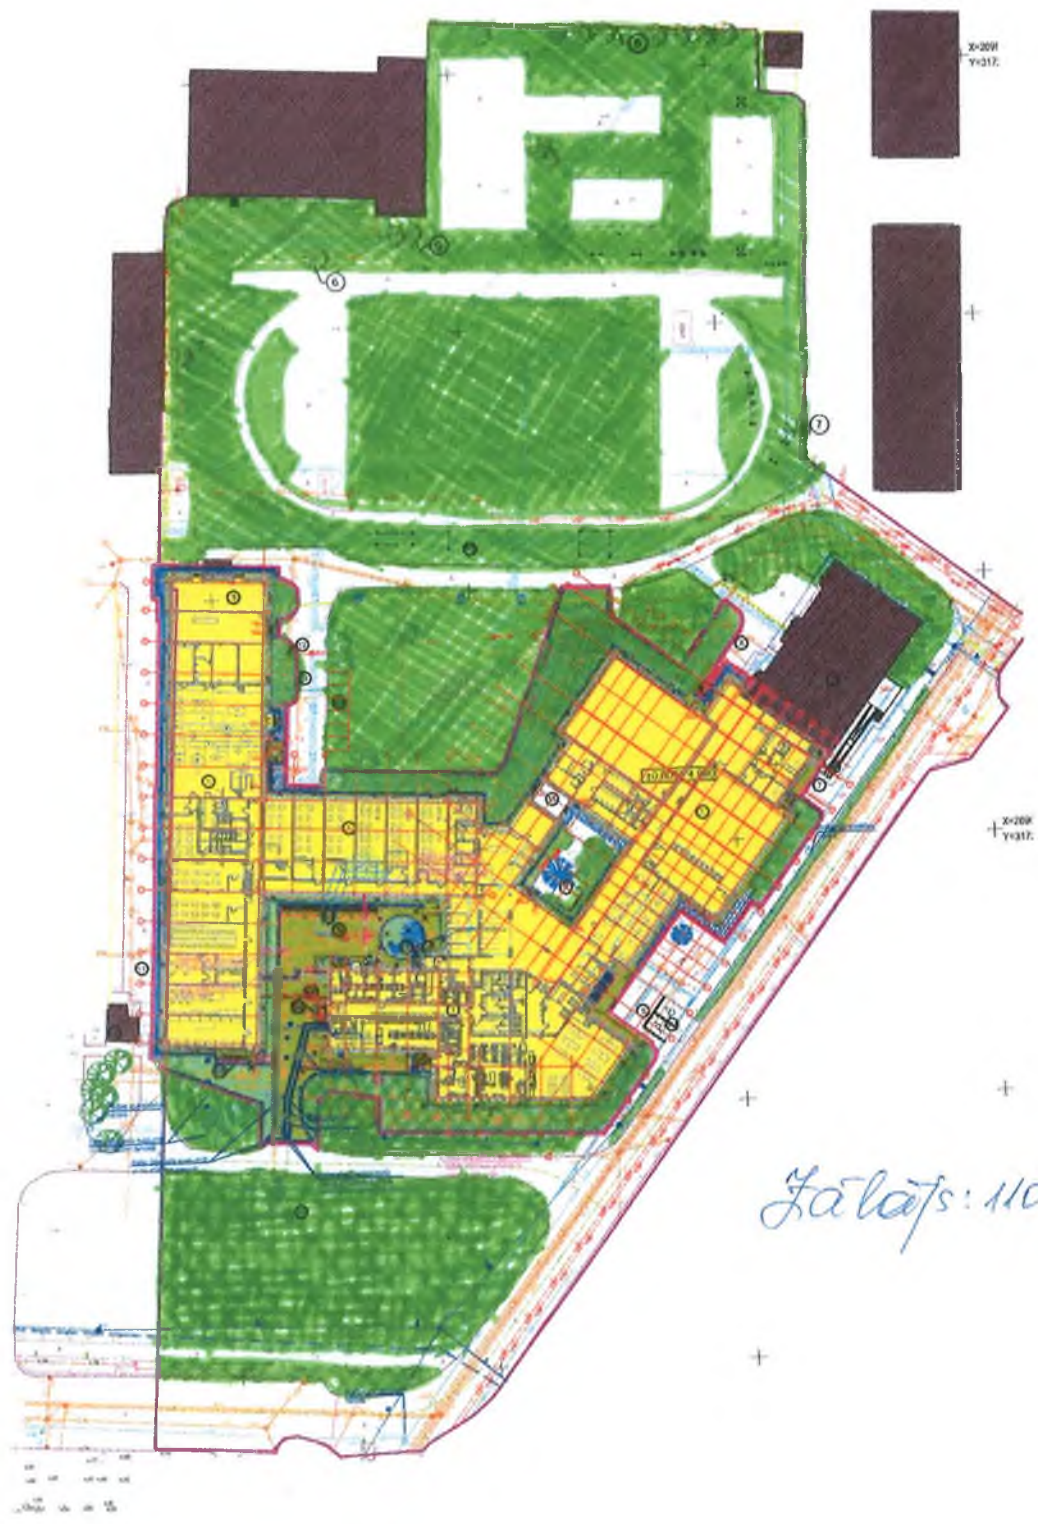

Dentspils iela 51, 51A
Ziema

Smiegs: 6092,89 m²

Нарис иела 4, 4А
Зиена

Знаги: 2467 кв.м²

Armas rida 4, 4A
Vasara

Kokkoluubi: 13516.08 m²

Sentspils 51, 51A
Vasara

Ļāvājs: 11096.59 m²