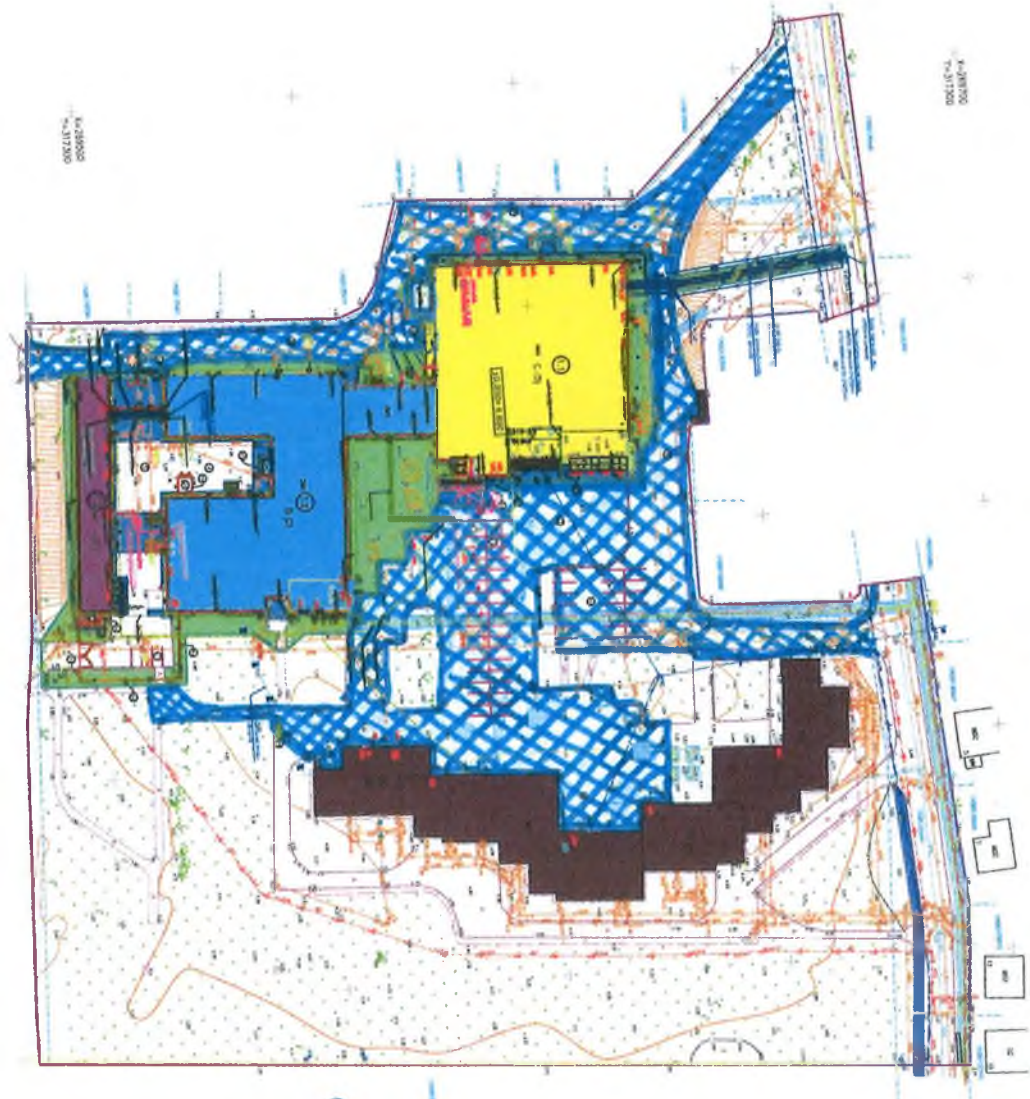

Dentspils iela 51, 51A
Ziema

Smiegs: 6092,89 m²

Нарис иела 4, 4А
Зиена

Знаги: 2467 кв.м²

Armas rida 4, 4A
Vasara

Kokkoluubi: 13516.08 m²

Sentspils 51, 51A
Vasara

Ļāvājs: 11096.59 m²