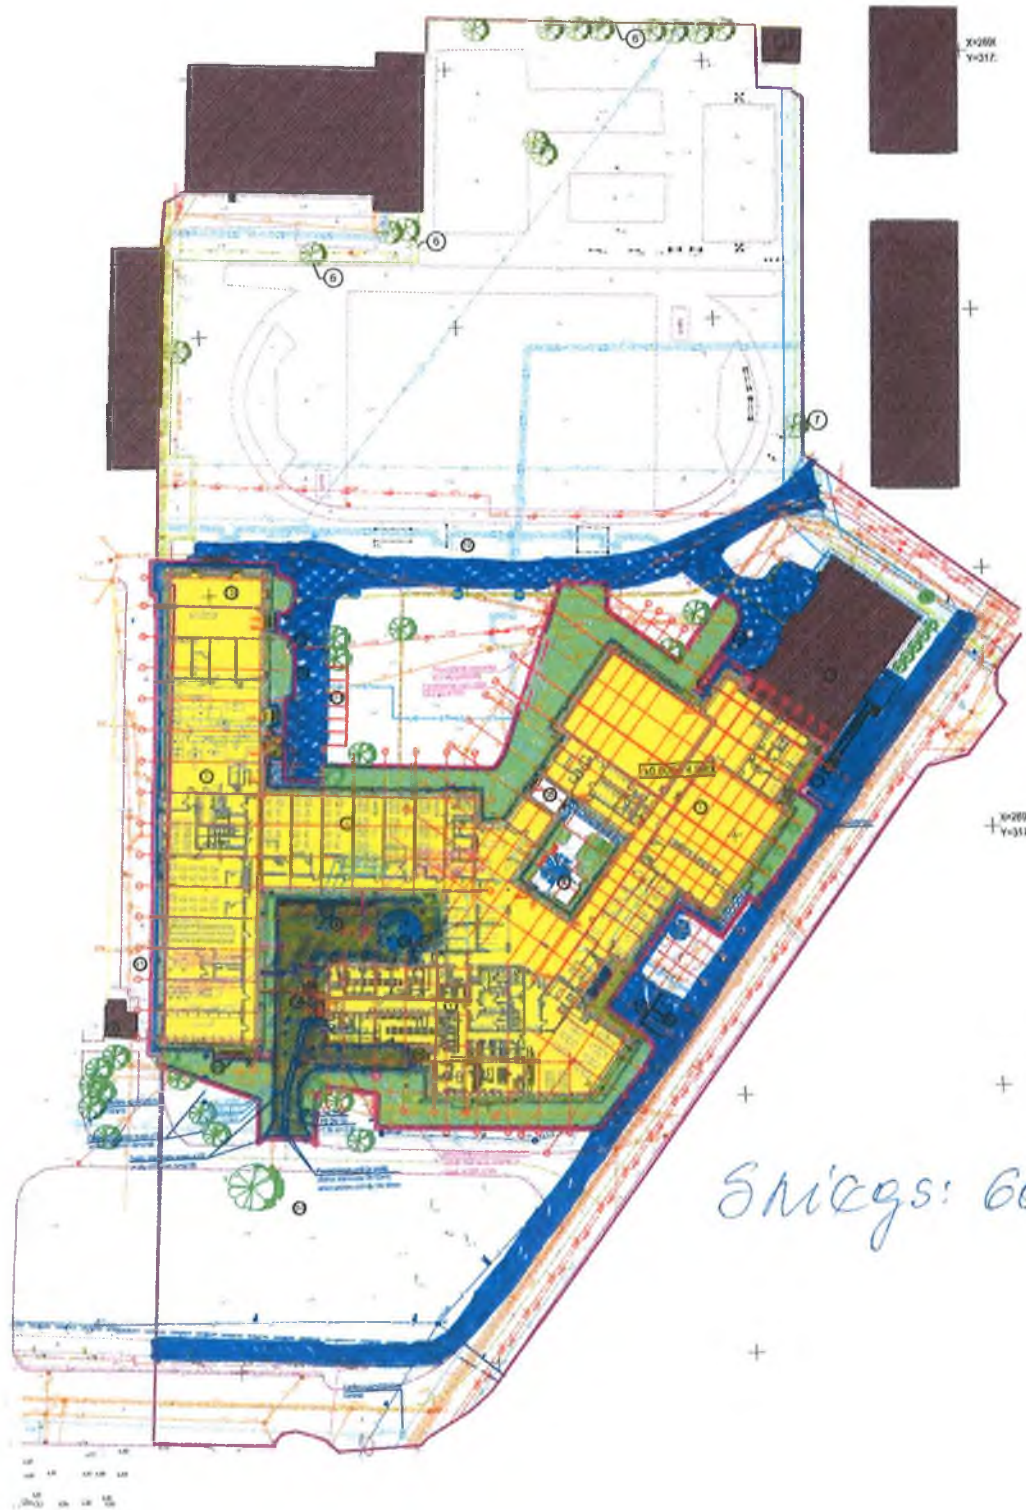

Dentspils iela 51, 51A
Ziema

Smiegs: 6092,89 m²

Нарис иела 4, 4А
Зиена

Знаги: 2467 кв.м²

Armas rida 4, 4A
Vasara

Kokkoluubi: 13516.08 m²

Sentspils 51, 51A
Vasara

Ļāvājs: 11096.59 m²